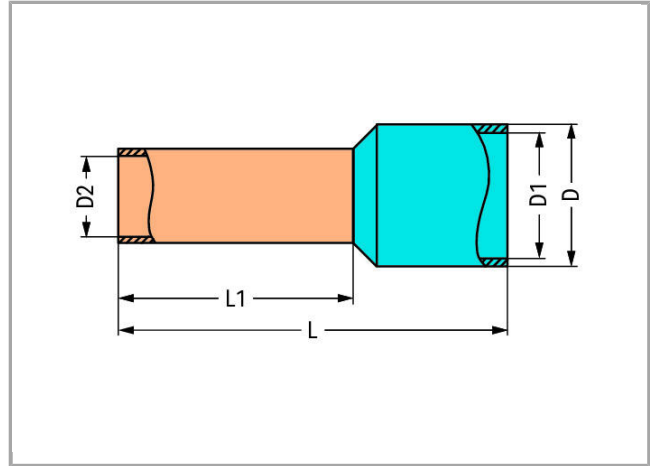

Data sheet | Item number: 216-202

Ferrule; Sleeve for 0.75 mm<sup>2</sup> / 18 AWG; insulated; electro-tin plated

216-202

### Technical Data

Main product function	Ferrule
Querschnitt Hülse AWG	18 AWG
Hülse für	0.75 mm <sup>2</sup>

### Connection data

Strip length	10 mm / 0.39 inch
--------------	-------------------

### Geometrical Data

Length	14 mm
Length 1	8 mm
Diameter	3.3 mm
Diameter 1	2.8 mm
Diameter 2	1.2 mm